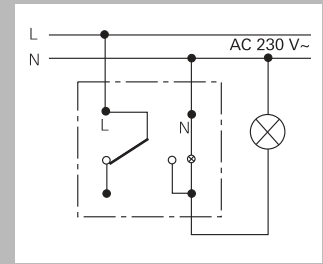

Выключатель 1-полюсный

Выключатель
(может подсвечиваться). Пример использования универсального переключателя 0106 00.

Выключатель с переключающим контактом и контрольной подсветкой
Лампа контрольной подсветки светится при включенной нагрузке.