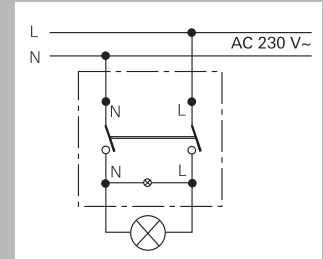

2-полюсный выключатель

2-полюсный выключатель
(может подсвечиваться). Пример использования клавишного 2-полюсного выключателя 0102 00.

2-полюсный выключатель с контрольной подсветкой
Лампа контрольной подсветки светится при включенной нагрузке.