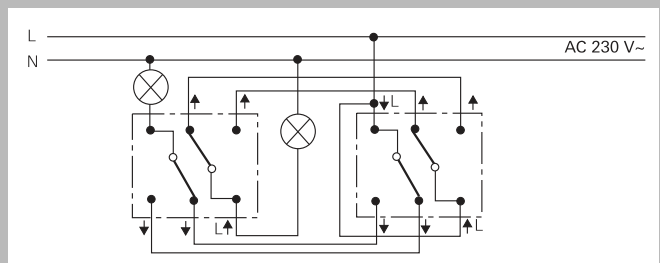

Управление с двух мест

Переключатель с двух мест
Пример использования двух двухклавишных переключателей 0108 00.