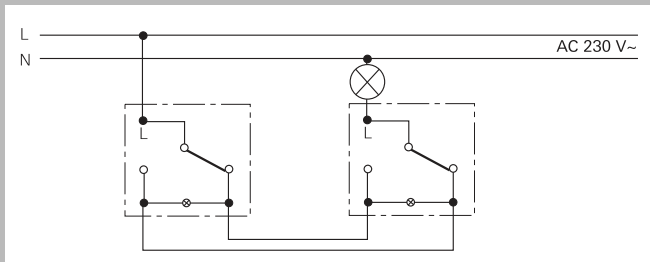

3-полюсный выключатель

Двухклавишный выкл.

**3-полюсный выключатель**  
Пример использования клавишного 3-полюсного выключателя 0103 00

**Двухклавишный выключатель**  
0105 00.

Управление с двух мест

**Переключатель с двух мест**  
Пример использования двух двухклавишных переключателей 0108 00.

Схемы включения

Управление с двух мест (с подсветкой)

**Управление с двух мест**  
 Может подсвечиваться. Пример использования двух универсальных переключателей 0106 00.

Управление с двух мест (с контрольной подсветкой)