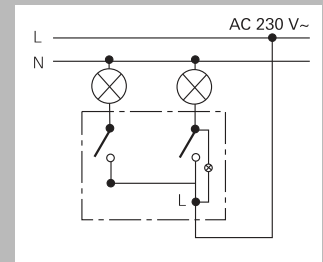

Двухклавишный выкл.

3-полюсный выключатель
Пример использования клавишного 3-полюсного выключателя 0103 00

Двухклавишный выключатель
0105 00.