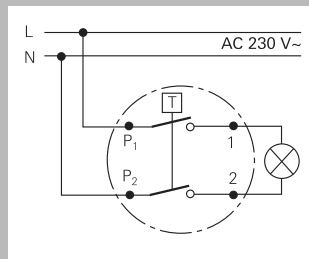

Таймер

Выключение с таймером
Пример использования вставки 2-полюсного таймера 0320 00, 0321 00.