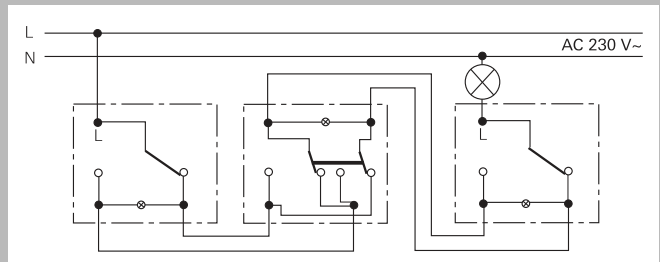

Схемы включения

Перекрестный выключатель. Управление с трех мест

Перекрестный выключатель

Может подсвечиваться. Пример использования перекрестного выключателя 0107 00 и двух универсальных переключателей 0106 00.