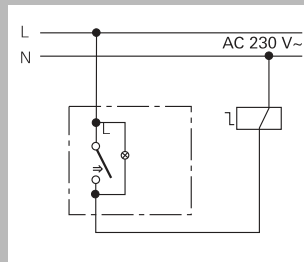

Кнопка (выключатель с нормально-разомкнутым контактом)

Кнопочный выключатель с нормально-разомкнутым контактом
Может подсвечиваться. Пример использования кнопочного выключателя с 1-полюсным нормально-разомкнутым контактом 0151 00.