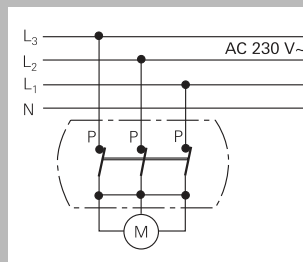

3-полюсный выключатель