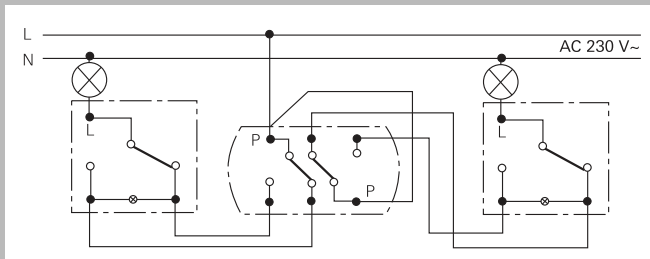

Схемы включения

Управление с двух мест (с подсветкой)

**Управление с двух мест**  
 Может подсвечиваться. Пример использования двух универсальных переключателей 0106 00.

Управление с двух мест (с контрольной подсветкой)

**Управление с двух мест с контрольной подсветкой**  
 Лампа контр. подств. светится при включенной нагрузке. Пример использования двух универсальных клавишн. с контрольной подсветкой 0116 00.

Управление с двух мест (с подсветкой)