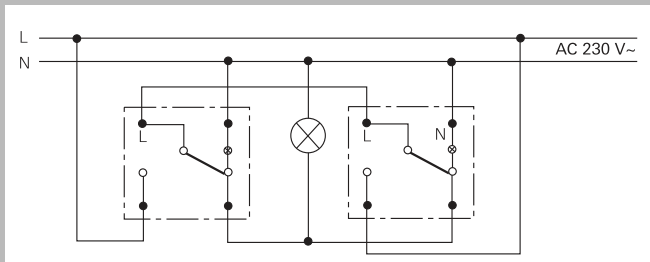

3-полюсный выключатель

Двухклавишный выкл.

**3-полюсный выключатель**  
Пример использования клавишного 3-полюсного выключателя 0103 00

**Двухклавишный выключатель**  
0105 00.

Управление с двух мест

**Переключатель с двух мест**  
Пример использования двух двухклавишных переключателей 0108 00.

Схемы включения

Управление с двух мест (с подсветкой)

**Управление с двух мест**  
 Может подсвечиваться. Пример использования двух универсальных переключателей 0106 00.

Управление с двух мест (с контрольной подсветкой)