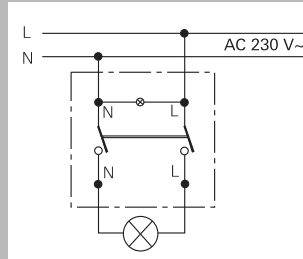

Схемы включения

Выключатель 1-полюсный

Выключатель 1-полюсный

**Выключатель**  
(может подсвечиваться). Пример использования универсального переключателя 0106 00.

**Выключатель с переключающим контактом и контрольной подсветкой**  
Лампа контрольной подсветки светится при включенной нагрузке.