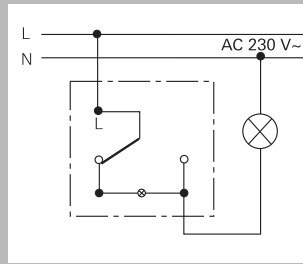

Выключатели управления жалюзи/с замковым устройством Вид спереди
	Вставки выключателей управления жалюзи Клавишный выключатель 0159 00
	Кнопочный выключатель 0158 00
	Поворотный кнопочный/клавишный, 1-полюсный 0154 00
	Поворотный кнопочный/ клавишный выключатель, 2-полюсный 0157 00
	Кнопочный/клавишный выключатель с переключающим контактом с замковым устройством, 1-полюсный 0163 00
	Кнопочный/клавишный выключатель с переключающим контактом с замковым устройством, 2-полюсный 0144 00
	Таймер Вид спереди
	Вставка таймера, 2-полюсного 0320 00 0321 00
	Трехпозиционный выключатель/регулятор числа оборотов Вид спереди
	Вставка трехпозиционного выключателя 0149 00
	Вставка регулятора числа оборотов 0314 00

Схемы включения

Выключатель 1-полюсный