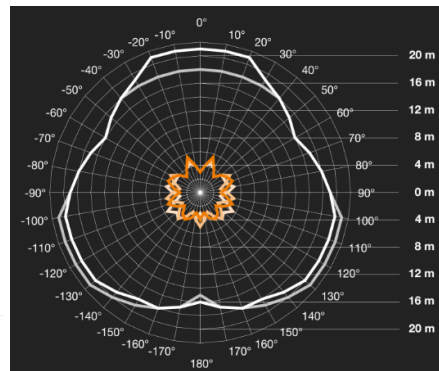

Датчик движения для склада Steinel IS 3360 MX Highbay SQUARE DALI AP

Характеристики

Артикул:	010577
Функции	для складов (например: зона погрузки-разгрузки) и помещений с высокими потолками
Класс защиты	II
Цвет	белый
Тип сенсора	пассивный инфракрасный
Угол охвата датчика	360°
Дальность действия	макс. Ø 40 м. тангенциально, с температурной стабилизацией
Степень защиты	IP 54
Сенсорика	11 уровней обнаружения, 1416 зон переключения
Установка	накладной, потолочный
Размеры (ВхШхГ)	65 x 95 x 95 мм
Материал	устойчивый к УФ-лучам пластик (корпус), HDPE (линза)
Рекомендуемая высота установки	4-14 м
Температурный диапазон	от -25°C до +50°
Интерфейс	DALI
Напряжение	220-240 В, 50 Гц /60 Гц
Задержка включения	от 5 сек. до 15 мин. + импульсный режим (около 2 сек.); механическая регулировка с помощью поворотного регулятора на датчике, или с помощью пульта RC8, Smart Remote
Установка сумеречного порога	2-1000 лк, ∞ / дневной свет + режим обучения; механическая регулировка с помощью поворотного регулятора на датчике, или с помощью пульта RC8, Smart Remote