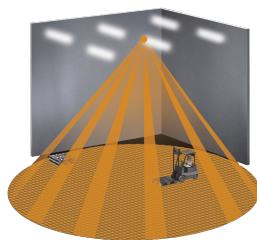

Датчик движения для склада Steinel IS 3360 MX Highbay SQUARE DALI AP

Характеристики

Артикул:	010577
Функции	для складов (например: зона погрузки-разгрузки) и помещений с высокими потолками
Класс защиты	II
Цвет	белый
Тип сенсора	пассивный инфракрасный
Угол охвата датчика	360°
Дальность действия	макс. Ø 40 м. тангенциально, с температурной стабилизацией
Степень защиты	IP 54
Сенсорика	11 уровней обнаружения, 1416 зон переключения
Установка	накладной, потолочный
Размеры (ВхШхГ)	65 x 95 x 95 мм
Материал	устойчивый к УФ-лучам пластик (корпус), HDPE (линза)
Рекомендуемая высота установки	4-14 м
Температурный диапазон	от -25°C до +50°
Интерфейс	DALI
Напряжение	220-240 В, 50 Гц /60 Гц
Задержка включения	от 5 сек. до 15 мин. + импульсный режим (около 2 сек.); механическая регулировка с помощью поворотного регулятора на датчике, или с помощью пульта RC8, Smart Remote
Установка сумеречного порога	2-1000 лк, ∞ / дневной свет + режим обучения; механическая регулировка с помощью поворотного регулятора на датчике, или с помощью пульта RC8, Smart Remote