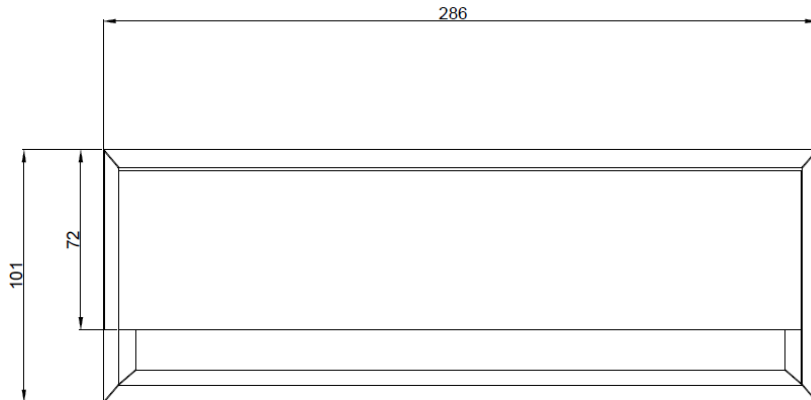

Кабельный громмет Donel

Кабельный громмет Donel – решение для вывода кабеля в столешнице.

Артикул:	Наименование:	Цвет:
DCGR286101S	Donel Кабельный громмет (лючок) в стол, 286*101мм, цвет: серебро	Серебро
DCGR286101AN	Donel Кабельный громмет (лючок) в стол, 286*101мм, цвет: черный	Черный

Материал:	Алюминиевый сплав
Габаритные размеры, мм:	286 x 101 x 28
Посадочная глубина, мм	26
Монтажное отверстие, мм:	277 x 90
Тип крышки:	Откидная со щеточным вводом
Назначение:	Громмет (вывод кабеля)
Гарантия:	1 год
Сделано в	Китае

ВНИМАНИЕ!

- использование только внутри помещений
- не допускается попадание жидкости

Комплектация:

Кабельный громмет:	1 шт
Инструкция по эксплуатации:	1 шт
Упаковка:	1 шт

Установка:

- Вырезать в столешнице прямоугольное отверстие (размеры, мм: 277*90).
- Вставить громмет в отверстие, зафиксировать двухсторонним скотчем.