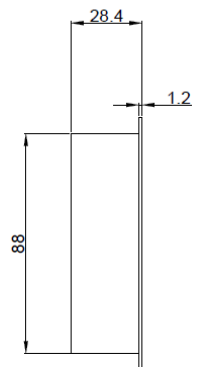

Кабельный громмет Donel

Кабельный громмет Donel – решение для вывода кабеля в столешнице.

Артикул:	Наименование:	Цвет:
DCGR286101S	Donel Кабельный громмет (лючок) в стол, 286*101мм, цвет: серебро	Серебро
DCGR286101AN	Donel Кабельный громмет (лючок) в стол, 286*101мм, цвет: черный	Черный

Материал:	Алюминиевый сплав
Габаритные размеры, мм:	286 x 101 x 28
Посадочная глубина, мм	26
Монтажное отверстие, мм:	277 x 90
Тип крышки:	Откидная со щеточным вводом
Назначение:	Громмет (вывод кабеля)
Гарантия:	1 год
Сделано в	Китае

ВНИМАНИЕ!

- использование только внутри помещений
- не допускается попадание жидкости

Комплектация:

Кабельный громмет:	1 шт
Инструкция по эксплуатации:	1 шт
Упаковка:	1 шт

Установка:

- Вырезать в столешнице прямоугольное отверстие (размеры, мм: 277*90).
- Вставить громмет в отверстие, зафиксировать двухсторонним скотчем.