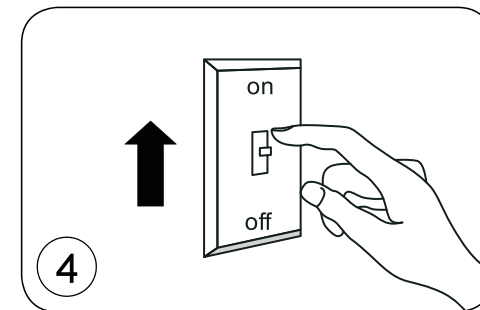

DL18891/9W White R Dim

ИНСТРУКЦИЯ ПО УСТАНОВКЕ

1. Вырезать отверстие в соответствии с прилагаемыми в инструкции размерами.
2. Подсоединить кабель к источнику питания.
3. Зажать пружины в вертикальном положении и вставить светильник в отверстие.
4. Включить.