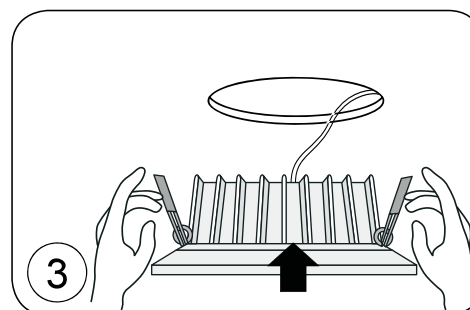

DL18891/9W White R Dim

ИНСТРУКЦИЯ ПО УСТАНОВКЕ

1. Вырезать отверстие в соответствии с прилагаемыми в инструкции размерами.
2. Подсоединить кабель к источнику питания.
3. Зажать пружины в вертикальном положении и вставить светильник в отверстие.
4. Включить.