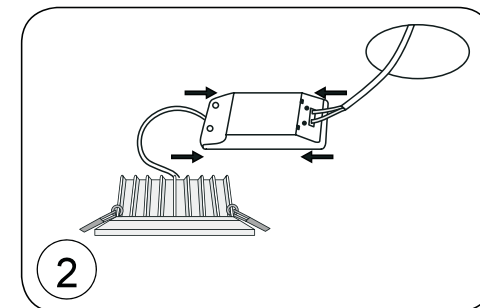

DL18891/9W White R Dim

ИНСТРУКЦИЯ ПО УСТАНОВКЕ

1. Вырезать отверстие в соответствии с прилагаемыми в инструкции размерами.
2. Подсоединить кабель к источнику питания.
3. Зажать пружины в вертикальном положении и вставить светильник в отверстие.
4. Включить.