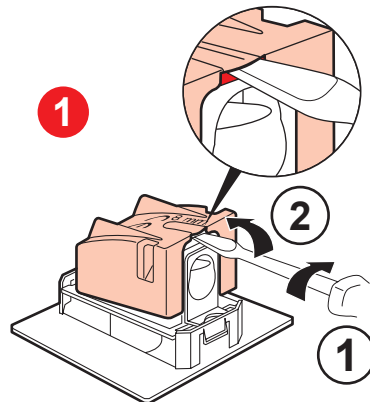

			Control	Return Path	Channel 1	Channel FM	Channel VHF	Channel UHF	Channel SAT (IF)
Z			22 kHz 0,6 V	4 - 30 MHz	47 - 68 MHz	87,5 - 108 MHz	120 - 470 MHz	470 - 862 MHz	950 - 2400 MHz
75 Ω	< 1,5 dB	500 mA							