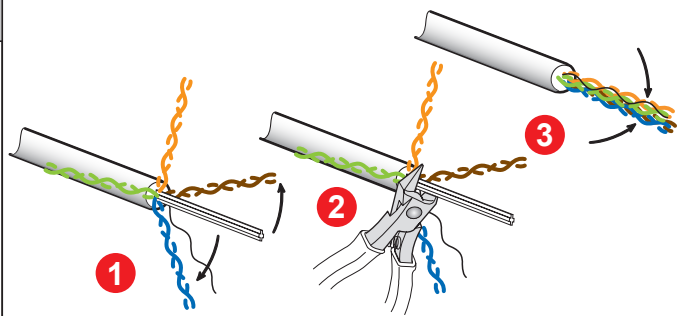

			Control	Return Path	Channel 1	Channel FM	Channel VHF	Channel UHF	Channel SAT (IF)
Z			22 kHz 0,6 V	4 - 30 MHz	47 - 68 MHz	87,5 - 108 MHz	120 - 470 MHz	470 - 862 MHz	950 - 2400 MHz
75 Ω	< 1,5 dB	500 mA							

B

RJ 45 UTP
Cat6

U/UTP

1

2

3

4

5