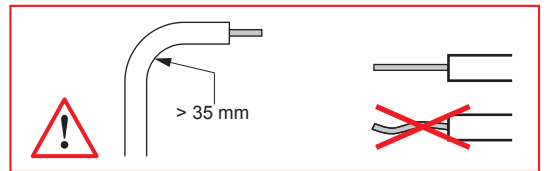

			Control	Return Path	Channel 1	Channel FM	Channel VHF	Channel UHF	Channel SAT (IF)
Z			22 kHz 0,6 V	4 - 30 MHz	47 - 68 MHz	87,5 - 108 MHz	120 - 470 MHz	470 - 862 MHz	950 - 2400 MHz
75 Ω	< 1,5 dB	500 mA							