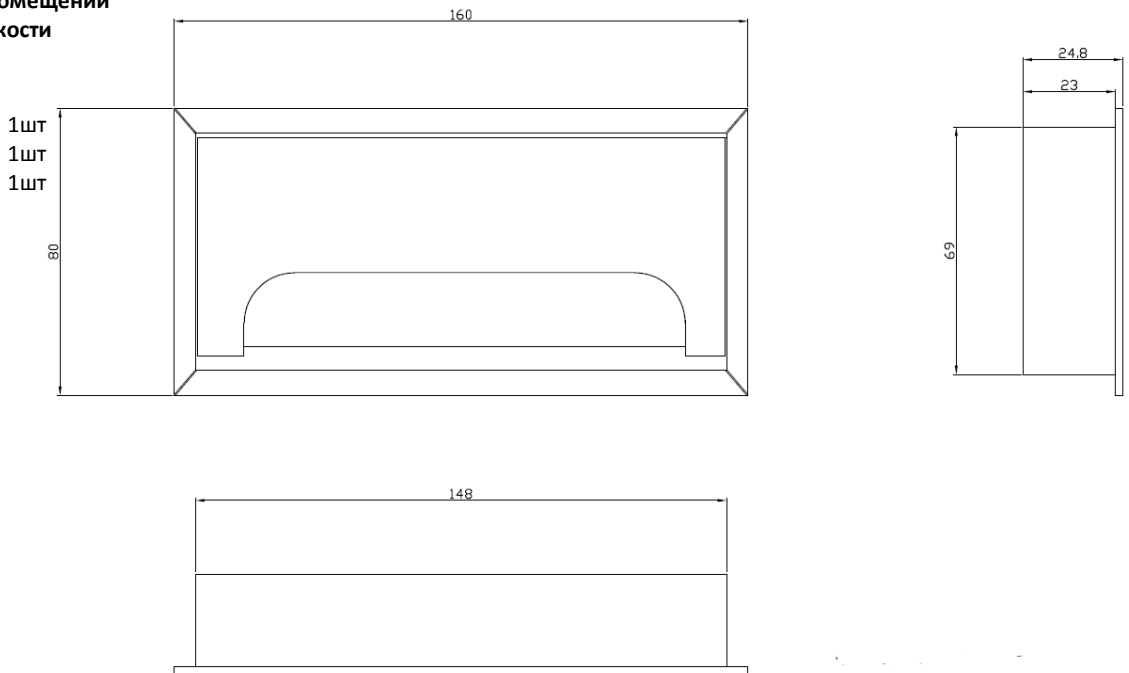

Кабельный громмет Donel

Кабельный громмет Donel – решение для вывода кабеля в столешнице.

Артикул:	Наименование:	Цвет:
DCGR16080S	Donel Кабельный громмет (лючок) в стол, 160*80мм, цвет: серебро	Серебро
DCGR16080AN	Donel Кабельный громмет (лючок) в стол, 160*80мм, цвет: черный	Черный

Материал:	Алюминиевый сплав
Габаритные размеры, мм:	160 x 80 x 25
Посадочная глубина, мм:	23
Монтажное отверстие, мм:	151 x 71
Тип крышки:	Откидная со щеточным вводом
Назначение:	Громмет (вывод кабеля)
Гарантия:	1 год
Сделано в	Китае

ВНИМАНИЕ!

- использование только внутри помещений
- не допускается попадание жидкости

Комплектация:

Кабельный громмет:	1 шт
Инструкция по эксплуатации:	1 шт
Упаковка:	1 шт

Установка:

- Вырезать в столешнице прямоугольное отверстие (размеры, мм: 151*71).
- Вставить громмет в отверстие, зафиксировать двухсторонним скотчем.