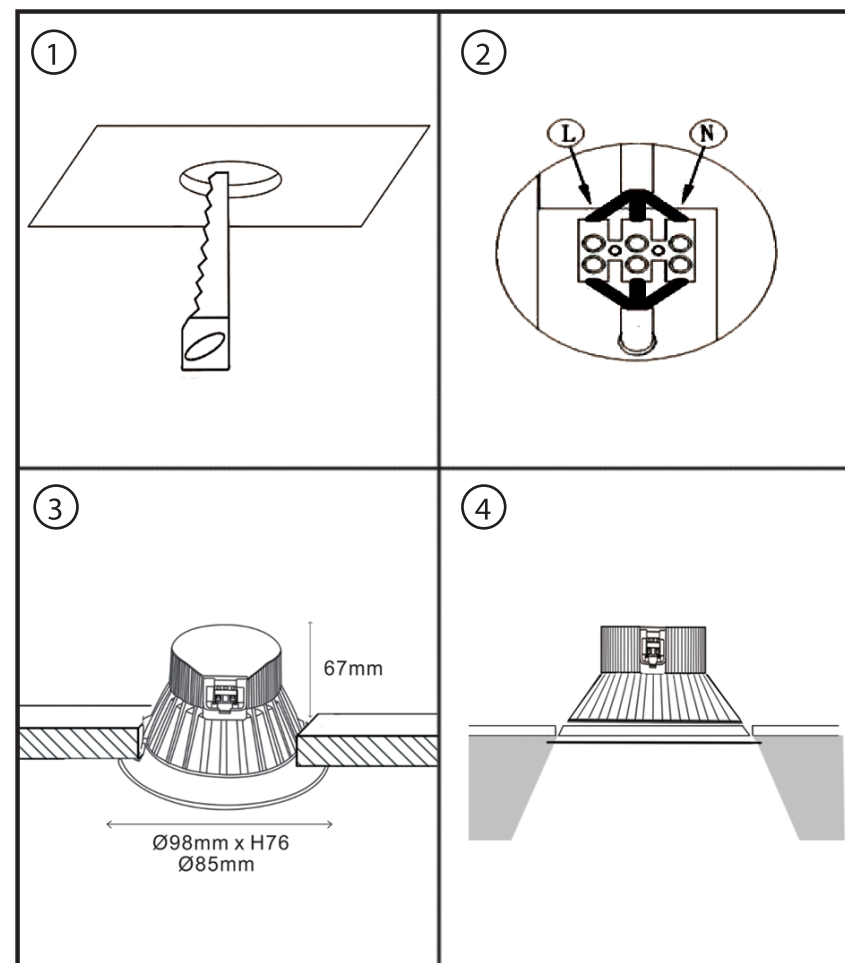

Dinolux

Цвет корпуса: Белый
Напряжение: АС 220-240В
Потребляемая мощность: 7Вт
Цветовая температура регулируемая: 3000-6000К
Световой поток: 381Лм
Индекс цветопередачи: Ra>80
Угол рассеивания: 100°
Степень защиты: IP20
Габариты, мм: D98 H76
Гарантия: 2 года

DL18731/7W-White R Dim

ИНСТРУКЦИЯ ПО УСТАНОВКЕ

1. Вырезать отверстие в соответствии с прилагаемыми в инструкции размерами.
2. Подсоединить кабель к источнику питания.
3. Зажать пружины в вертикальном положении, и вставить светильник в отверстие.
4. Включить.