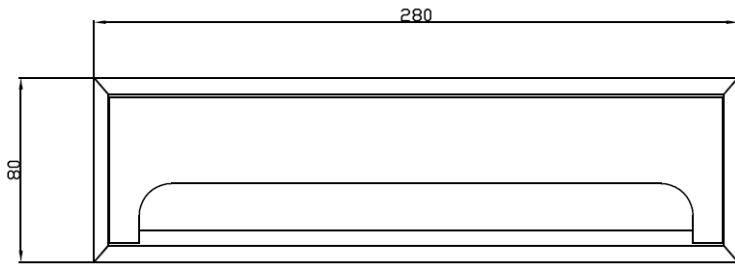

Кабельный громмет Donel

Кабельный громмет Donel – решение для вывода кабеля в столешнице.

Артикул:	Наименование:	Цвет:
DCGR28080S	Donel Кабельный громмет (лючок) в стол, 280*80мм, цвет: серебро	Серебро
DCGR28080AN	Donel Кабельный громмет (лючок) в стол, 280*80мм, цвет: черный	Черный

Материал:	Алюминиевый сплав
Габаритные размеры, мм:	280 x 80 x 28
Посадочная глубина, мм:	26
Монтажное отверстие, мм:	271 x 70
Тип крышки:	Откидная со щеточным вводом
Назначение:	Громмет (вывод кабеля)
Гарантия:	1 год
Сделано в	Китае

ВНИМАНИЕ!

- использование только внутри помещений
- не допускается попадание жидкости

Комплектация:

Кабельный громмет:	1 шт
Инструкция по эксплуатации:	1 шт
Упаковка:	1 шт

Установка:

- Вырезать в столешнице прямоугольное отверстие (размеры, мм: 271*70).
- Вставить громмет в отверстие, зафиксировать двухсторонним скотчем.