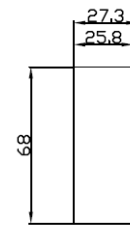

Материал:	Алюминиевый сплав
Габаритные размеры, мм:	280 x 80 x 28
Посадочная глубина, мм:	26
Монтажное отверстие, мм:	271 x 70
Тип крышки:	Откидная со щеточным вводом
Назначение:	Громмет (вывод кабеля)
Гарантия:	1 год
Сделано в	Китае

ВНИМАНИЕ!

- использование только внутри помещений
- не допускается попадание жидкости

Комплектация:

Кабельный громмет:	1 шт
Инструкция по эксплуатации:	1 шт
Упаковка:	1 шт

Установка:

- Вырезать в столешнице прямоугольное отверстие (размеры, мм: 271*70).
- Вставить громмет в отверстие, зафиксировать двухсторонним скотчем.