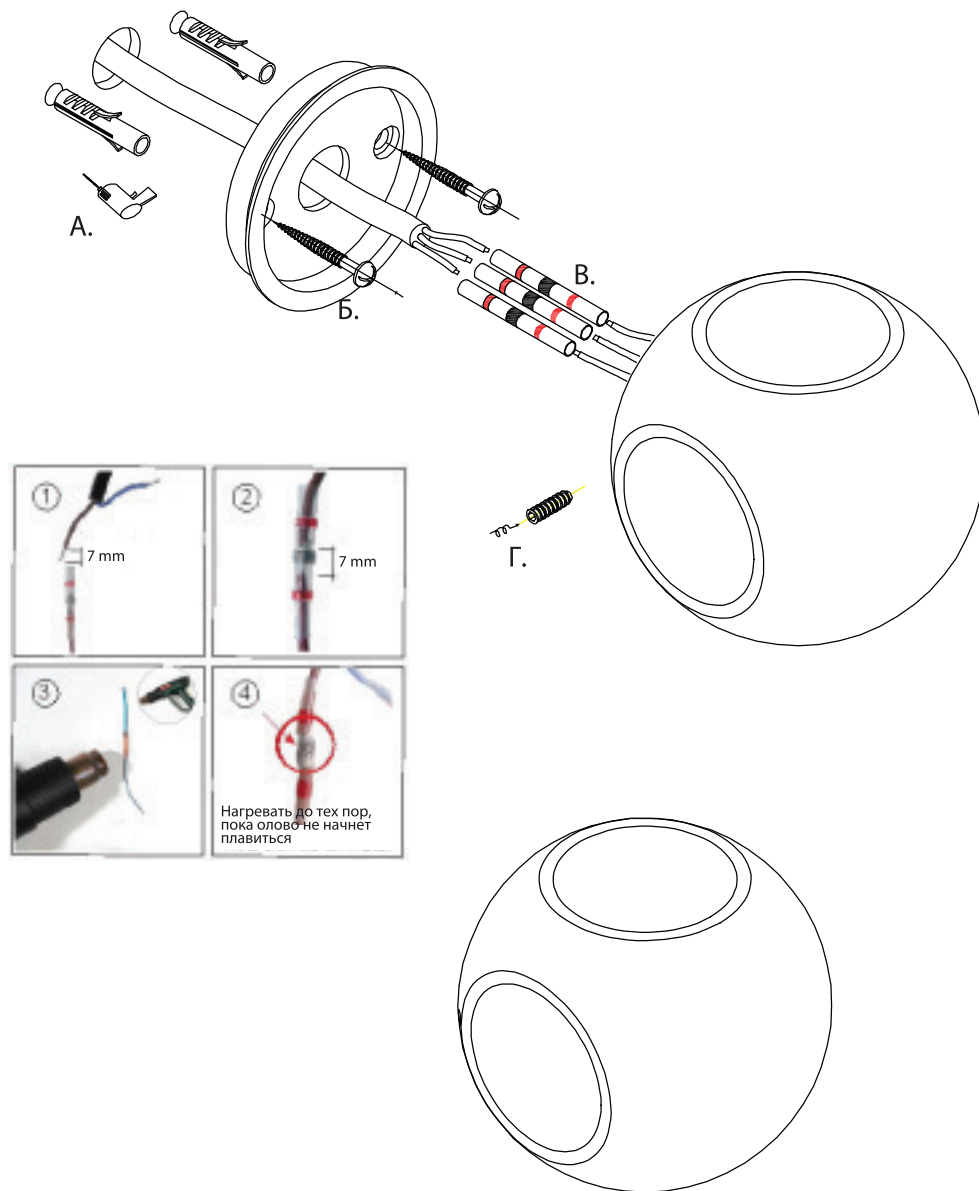

DL18442/14 Black R Dim

EAC IP54 F CE

ИНСТРУКЦИЯ ПО УСТАНОВКЕ

1. Перед установкой убедитесь, что питание отключено.
2. Для установки светильника выполните пошаговые действия как показано на рисунке.
А. Просверлив отверстие, вытяните электрические провода.
Б. Закрепите монтажный кронштейн на стене при помощи винтов.
В. Подсоедините электрические провода к влагозащищенным разъемам.
Г. Закрепите осветительный прибор на монтажном кронштейне при помощи винтов.
3. После выполнения этих шагов затяните винты, убедившись в надежности крепления. Затем подайте питание.

ВНИМАНИЕ!

В случае возникновения каких-либо сомнений следует обратиться за помощью к квалифицированному электрику.

DL18442/14 Black R Dim