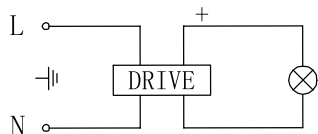

Dinolux

Цвет корпуса: Черный
Потребляемая мощность: 4x3Вт 700mA
Цветовая температура: 3000K
Световой поток: 4x144Лм
Степень защиты: IP54
Габариты, мм: D100x88
Производитель светодиодов: CREE LED
Диммируемый источник питания в комплекте
Гарантия: 1 год

DL18442/14 Black R Dim

EAC IP54 F CE

ИНСТРУКЦИЯ ПО УСТАНОВКЕ

1. Перед установкой убедитесь, что питание отключено.
2. Для установки светильника выполните пошаговые действия как показано на рисунке.
  А. Просверлив отверстие, вытяните электрические провода.
  Б. Закрепите монтажный кронштейн на стене при помощи винтов.
  В. Подсоедините электрические провода к влагозащищенным разъемам.
  Г. Закрепите осветительный прибор на монтажном кронштейне при помощи винтов.
3. После выполнения этих шагов затяните винты, убедившись в надежности крепления. Затем подайте питание.

ИНСТРУКЦИЯ ПО ОЧИСТКЕ

1. Перед очисткой убедитесь, что питание отключено.
2. Для очистки ламп используйте только мягкую ветошь, для удаления устойчивых загрязнений смочите ветошь мягким моющим средством.
3. Предупреждение. Запрещается применять спирт или другие растворители.

ВНИМАНИЕ!

В случае возникновения каких-либо сомнений следует обратиться за помощью к квалифицированному электрику.

DL18442/14 Black R Dim