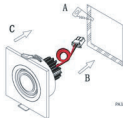

ВНИМАНИЕ!

Категорически запрещается подавать напряжение на изделия с незанятыми портами для подключения диодов. В свободные порты необходимо вставить прилагаемые перемычки. В случае возникновения каких-либо сомнений следует обратиться за помощью к квалифицированному электрику.