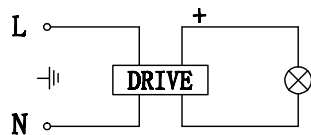

ВНИМАНИЕ!

В случае возникновения каких-либо сомнений следует обратиться за помощью к квалифицированному электрику.