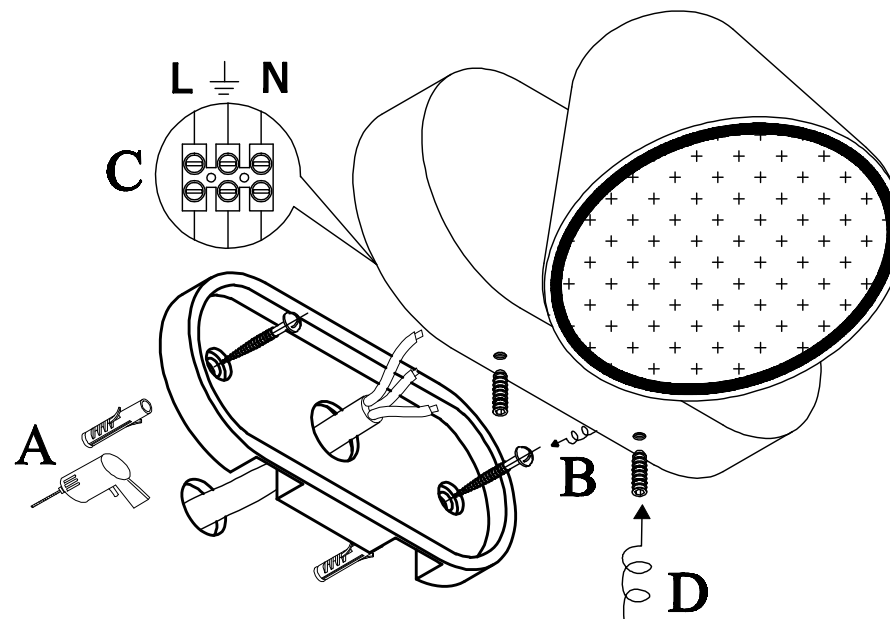

Dinolux

Цвет корпуса: Белый
Мощность: 7Вт при токе 200 мА
Цветовая температура: 3000K
Световой поток: 475 Lm
Степень защиты: IP54
Габариты, мм: D120x74 H115
Производитель светодиодов: Citizen LED
Источник питания в комплекте
Гарантия: 2 года

DL18423/11WW-White

ИНСТРУКЦИЯ ПО УСТАНОВКЕ

1. Перед установкой убедитесь, что питание отключено.
2. Для установки или замены лампы выполните пошаговые действия как показано на рисунке.
  - A. Просверлив отверстие, вытяните электрические провода.
  - B. Закрепите монтажный кронштейн к потолку при помощи винтов.
  - C. Подсоедините электрические провода к клеммной колодке.
  - D. Закрепите осветительный прибор на пластине основания при помощи винтов.
3. После выполнения этих шагов затяните винты, убедившись в надежности крепления. Затем подайте питание.

ИНСТРУКЦИЯ ПО ОЧИСТКЕ

1. Перед очисткой убедитесь, что питание отключено.
2. Для очистки лампы используйте только мягкую ветошь, для удаления устойчивых загрязнений смочите ветошь мягким моющим средством.
3. Предупреждение. Запрещается применять спирт или другие растворители!

ВНИМАНИЕ!

В случае возникновения каких-либо сомнений следует обратиться за помощью к квалифицированному электрику.

DL18423/11WW-White