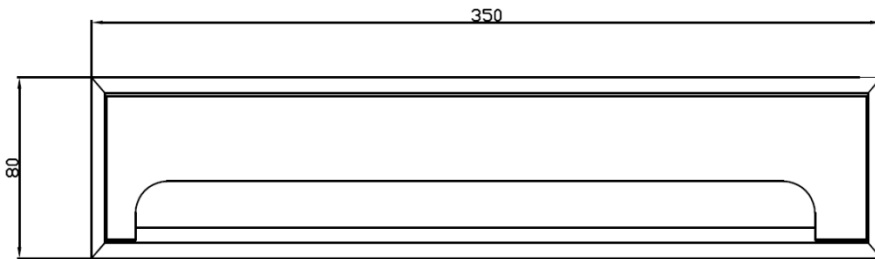

Кабельный громмет Donel

Кабельный громмет Donel – решение для вывода кабеля в столешнице.

Артикул:	Наименование:	Цвет:
DCGR35080S	Donel Кабельный громмет (лючок) в стол, 350*80мм, цвет: серебро	Серебро
DCGR35080AN	Donel Кабельный громмет (лючок) в стол, 350*80мм, цвет: черный	Черный

Материал:	Алюминиевый сплав
Габаритные размеры, мм:	350 x 80 x 28
Посадочная глубина, мм:	26
Монтажное отверстие, мм:	341 x 70
Тип крышки:	Откидная со щеточным вводом
Назначение:	Громмет (вывод кабеля)
Гарантия:	1 год
Сделано в	Китае

ВНИМАНИЕ!

- использование только внутри помещений
- не допускается попадание жидкости

Комплектация:

Кабельный громмет:	1 шт
Инструкция по эксплуатации:	1 шт
Упаковка:	1 шт

Установка:

- Вырезать в столешнице прямоугольное отверстие (размеры, мм: 341*70).
- Вставить громмет в отверстие, зафиксировать двухсторонним скотчем.