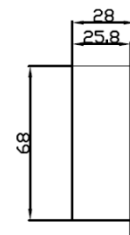

Материал:	Алюминиевый сплав
Габаритные размеры, мм:	350 x 80 x 28
Посадочная глубина, мм:	26
Монтажное отверстие, мм:	341 x 70
Тип крышки:	Откидная со щеточным вводом
Назначение:	Громмет (вывод кабеля)
Гарантия:	1 год
Сделано в	Китае

ВНИМАНИЕ!

- использование только внутри помещений
- не допускается попадание жидкости

Комплектация:

Кабельный громмет:	1 шт
Инструкция по эксплуатации:	1 шт
Упаковка:	1 шт

Установка:

- Вырезать в столешнице прямоугольное отверстие (размеры, мм: 341*70).
- Вставить громмет в отверстие, зафиксировать двухсторонним скотчем.