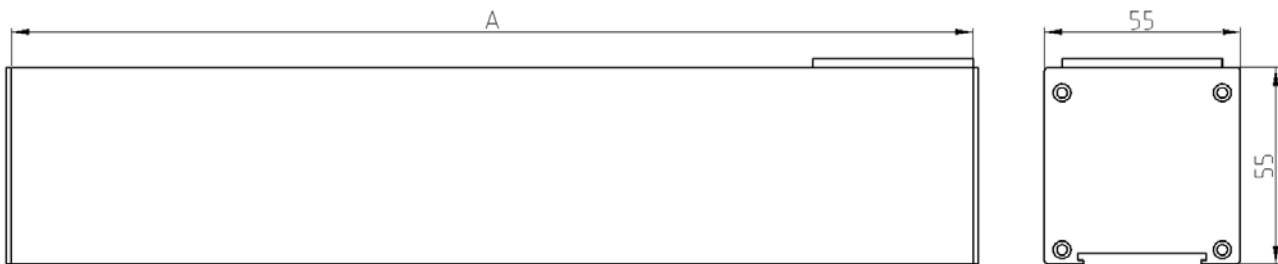

## Блок розеток торговой марки Donel тип: DDSB

Блок розеток (настольный розеточный блок) - решение для организации подключения как индивидуального рабочего места, так и в комнатах переговоров и в открытых офисных пространствах к электропитанию, к компьютерным сетям, а так же к мультимедийной технике.

### Наименование, артикулы, размеры:

Артикул	Наименование	Количество модулей 45x45	Длина А, мм
DDSB4, DDSB4An	Настольный розеточный блок 4 мод. (2 мод. 45x45)	2	135
DDSB6, DDSB6An	Настольный розеточный блок 6 мод. (3 мод. 45x45)	3	180
DDSB8, DDSB8An	Настольный розеточный блок 8 мод. (4 мод. 45x45)	4	225
DDSB10, DDSB10An	Настольный розеточный блок 10 мод. (5 мод. 45x45)	5	270
DDSB12, DDSB12An	Настольный розеточный блок 12 мод. (6 мод. 45x45)	6	315
DDSB14, DDSB14An	Настольный розеточный блок 14 мод. (7 мод. 45x45)	7	360
DDSB16, DDSB16An	Настольный розеточный блок 16 мод. (8 мод. 45x45)	8	405
DDSB18, DDSB18An	Настольный розеточный блок 18 мод. (9 мод. 45x45)	9	450
DDSB20, DDSB20An	Настольный розеточный блок 20 мод. (10 мод. 45x45)	10	495

Установка осуществляется на ровную поверхность (для крепления в комплекте предусмотрена установочная пластина)

\* - возможен вариант безвинтового крепления к поверхности (установка с помощью струбцины) или магнитное крепление к металлическим поверхностям, данные варианты заказываются отдельно