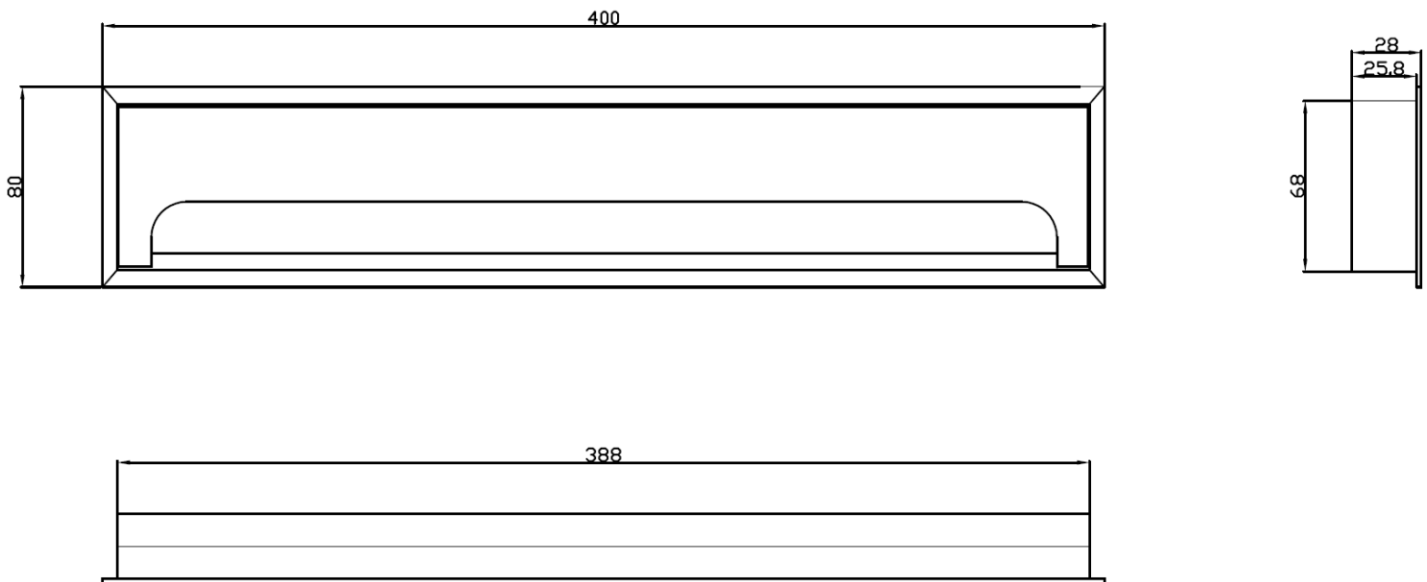

Кабельный громмет Donel

Кабельный громмет Donel – решение для вывода кабеля в столешнице.

Артикул:	Наименование:	Цвет:
DCGR40080S	Donel Кабельный громмет (лючок) в стол, 400*80мм, цвет: серебро	Серебро
DCGR40080AN	Donel Кабельный громмет (лючок) в стол, 400*80мм, цвет: черный	Черный

Материал:	Алюминиевый сплав
Габаритные размеры, мм:	400 x 80 x 28
Посадочная глубина, мм:	26
Монтажное отверстие, мм:	391 x 70
Тип крышки:	Откидная со щеточным вводом
Назначение:	Громмет (вывод кабеля)
Гарантия:	1 год
Сделано в	Китае

ВНИМАНИЕ!

- использование только внутри помещений
- не допускается попадание жидкости

Комплектация:

Кабельный громмет:	1 шт
Инструкция по эксплуатации:	1 шт
Упаковка:	1 шт

Установка:

- Вырезать в столешнице прямоугольное отверстие (размеры, мм: 391*70).
- Вставить громмет в отверстие, зафиксировать двухсторонним скотчем.