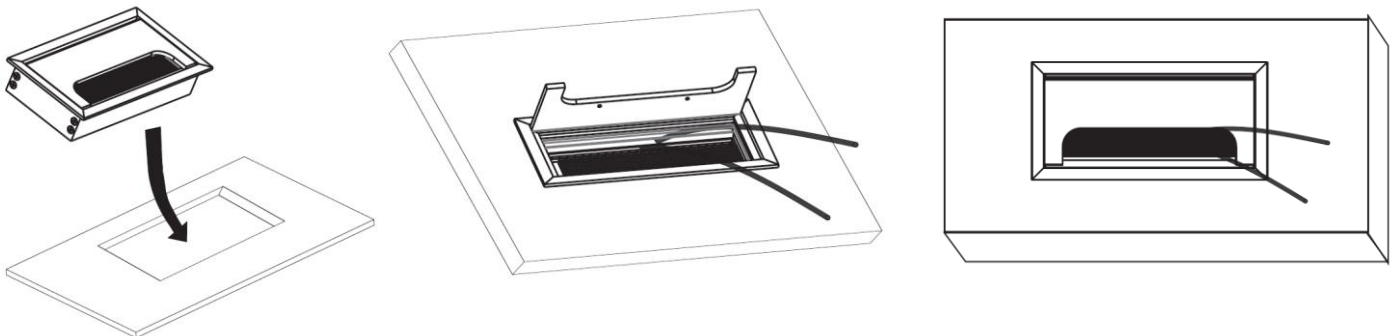

Кабельный громмет Donel

Кабельный громмет Donel – решение для вывода кабеля в столешнице.

Артикул:	Наименование:	Цвет:
DCGR40080S	Donel Кабельный громмет (лючок) в стол, 400*80мм, цвет: серебро	Серебро
DCGR40080AN	Donel Кабельный громмет (лючок) в стол, 400*80мм, цвет: черный	Черный

Материал:	Алюминиевый сплав
Габаритные размеры, мм:	400 x 80 x 28
Посадочная глубина, мм:	26
Монтажное отверстие, мм:	391 x 70
Тип крышки:	Откидная со щеточным вводом
Назначение:	Громмет (вывод кабеля)
Гарантия:	1 год
Сделано в	Китае

ВНИМАНИЕ!

- использование только внутри помещений
- не допускается попадание жидкости

Комплектация:

Кабельный громмет:	1 шт
Инструкция по эксплуатации:	1 шт
Упаковка:	1 шт

Установка:

- Вырезать в столешнице прямоугольное отверстие (размеры, мм: 391*70).
- Вставить громмет в отверстие, зафиксировать двухсторонним скотчем.