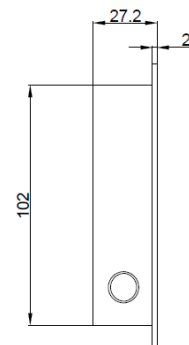

Материал:	Алюминиевый сплав
Габаритные размеры, мм:	310 x 120 x 28
Посадочная глубина, мм:	26
Монтажное отверстие, мм:	287 x 104
Тип крышки:	Откидная со щеточным вводом
Назначение:	Громмет (вывод кабеля)
Гарантия:	1 год
Сделано в	Китае

ВНИМАНИЕ!

- использование только внутри помещений
- не допускается попадание жидкости

Комплектация:

Кабельный громмет:	1 шт
Инструкция по эксплуатации:	1 шт
Упаковка:	1 шт

Установка:

- Вырезать в столешнице прямоугольное отверстие (размеры, мм: 287*104).
- Вставить громмет в отверстие, зафиксировать двухсторонним скотчем.