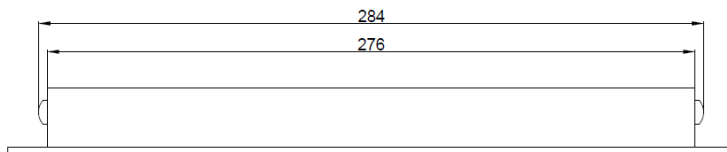

Кабельный громмет Donel

Кабельный громмет Donel – решение для вывода кабеля в столешнице.

Артикул:	Наименование:	Цвет:
DCGR310120S	Donel Кабельный громмет (лючок) в стол, 310*120мм, цвет: серебро	Серебро
DCGR310120AN	Donel Кабельный громмет (лючок) в стол, 310*120мм, цвет: черный	Черный

Материал:	Алюминиевый сплав
Габаритные размеры, мм:	310 x 120 x 28
Посадочная глубина, мм:	26
Монтажное отверстие, мм:	287 x 104
Тип крышки:	Откидная со щеточным вводом
Назначение:	Громмет (вывод кабеля)
Гарантия:	1 год
Сделано в	Китае

ВНИМАНИЕ!

- использование только внутри помещений
- не допускается попадание жидкости

Комплектация:

Кабельный громмет:	1 шт
Инструкция по эксплуатации:	1 шт
Упаковка:	1 шт

Установка:

- Вырезать в столешнице прямоугольное отверстие (размеры, мм: 287*104).
- Вставить громмет в отверстие, зафиксировать двухсторонним скотчем.